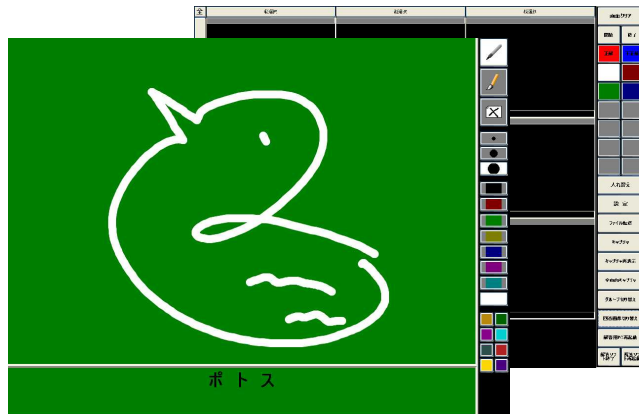

ペン入力ソフト開発ツール

InkTool

Sample

インクツールによるサンプル作画

主な用途

契約時署名ツール

・導入実績

- ・三井住友海上様/(株)ワコム様
- ・AIU保険会社様
- ・生保様等

書類等への手書き追記ツール

・導入実績

- ・(株)進学研究会様
(Web版赤ペン添削指導)
- ・アンテナハウス株式会社様
(PDF契約文書への署名が可能)

主な用途

クイズ書取り制御システム

・導入実績

- ・(株)興進電化様
(フジTV等クイズ番組)

ペーパーレスツール

新商品申込み、故障受付等
ペンを用いた個人情報入力
と手書き個人情報の
データベース管理

PDL端末

・導入実績

- ・(株)ドン・キホーテ様
(全店舗ペーパーレス化による
個人情報保護と法令遵守)

主な特徴

リアルタイムスムージング

署名入力を目的としているため、ペンから得られたデータの軌跡を忠実にたどり、かつ記述しているその時点でのデータ補完と筆圧情報による線の太さ補正で滑らかさを表現

独自形式のインクファイル構造