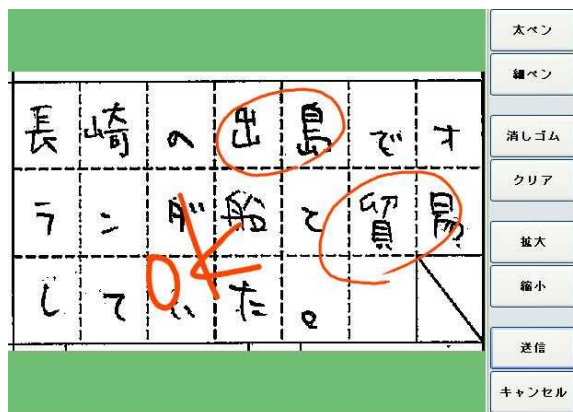

書類等への手書き追記ツール

・導入実績

- ・(株)進学研究会様
  (Web版赤ペン添削指導)
- ・アンテナハウス株式会社様
  (PDF契約文書への署名が可能)